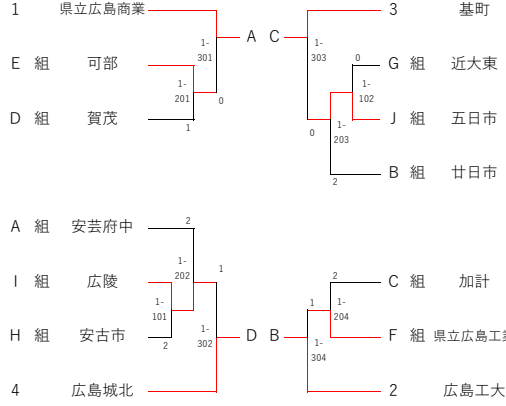

第68回広島県高等学校新人卓球大会（学校対抗の部） 広島地区予選【男子】

場所 安佐北区SC

日時 令和4年10月29日（土）30日（日）

4チームリーグ試合順 第1試合：1-4 2-3 第2試合：1-3 2-4 第3試合：1-2 3-4
3チームリーグ試合順 第1試合：2-3 第2試合：1-3 第3試合：1-2
<予選リーグ>

A組	1	2	3	4	得点	順位
安芸府中	△	3-1	3-0		4	1
山陽	1-3	△	3-1		3	2
舟入	0-3	1-3	△		2	3

B組	1	2	3	4	得点	順位
廿日市	△	3-1	3-1		4	1
高陽	1-3	△	3-0		3	2
広島皆実	1-3	0-3	△		2	3

C組	1	2	3	4	得点	順位
加計	△	3-1	3-0		4	1
新庄	1-3	△	1-3		2	3
西条農業	0-3	3-1	△		3	2

D組	1	2	3	4	得点	順位
広島国際学院	△	2-3	3-0		3	2
賀茂	3-2	△	3-0		4	1
広島国泰寺	0-3	0-3	△		2	3

E組	1	2	3	4	得点	順位
可部	△	3-1	3-2		4	1
広島中等	1-3	△	3-2		3	2
広島井口	2-3	2-3	△		2	3

F組	1	2	3	4	得点	順位
広島工業	△	3-1	3-0		4	1
広島観音	1-3	△	3-2		3	2
崇徳	0-3	2-3	△		2	3

G組	1	2	3	4	得点	順位
祇園北	△	2-3	3-0	W/O	3	2
近大東広島	3-2	△	3-2	W/O	4	1
市立広島商業	0-3	2-3	△	W/O	2	3
沼田	L W/O	L W/O	L W/O	△	0	4

H組	1	2	3	4	得点	順位
修道	△	1-3	3-0	3-0	5	2
安古市	3-1	△	3-0	3-0	6	1
広島桜が丘	0-3	0-3	△	0-3	3	4
市立広島工業	0-3	0-3	3-0	△	4	3

I組	1	2	3	4	得点	順位
県立広島	△	2-3	3-0	3-0	5	2
広陵	3-2	△	3-0	3-1	6	1
瀬戸内	0-3	0-3	△	0-3	3	4
広島なぎさ	0-3	1-3	3-0	△	4	3

J組	1	2	3	4	得点	順位
広島学院	△	0-3	3-0	3-1	5	2
五日市	3-0	△	3-0	3-0	6	1
宮島工業	0-3	0-3	△	1-3	3	4
海田	1-3	0-3	3-1	△	4	3

<1位トーナメント>