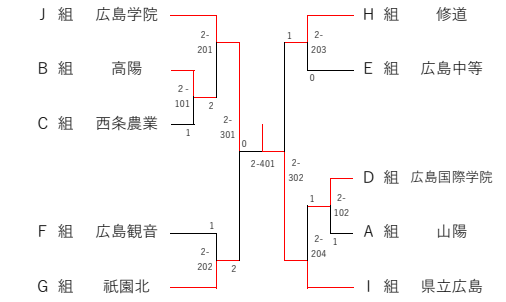

H組	1	2	3	4	得点	順位
修道	△	1-3	3-0	3-0	5	2
安古市	3-1	△	3-0	3-0	6	1
広島桜が丘	0-3	0-3	△	0-3	3	4
市立広島工業	0-3	0-3	3-0	△	4	3

I組	1	2	3	4	得点	順位
県立広島	△	2-3	3-0	3-0	5	2
広陵	3-2	△	3-0	3-1	6	1
瀬戸内	0-3	0-3	△	0-3	3	4
広島なぎさ	0-3	1-3	3-0	△	4	3

J組	1	2	3	4	得点	順位
広島学院	△	0-3	3-0	3-1	5	2
五日市	3-0	△	3-0	3-0	6	1
宮島工業	0-3	0-3	△	1-3	3	4
海田	1-3	0-3	3-1	△	4	3

<1位トーナメント>

<1~4位決定リーグ>

	1	2	3	4	得点	順位
A 県立広島商業	△	3-0	3-1	3-1	6	1
B 広島工大	0-3	△	1-3	1-3	3	4
C 基町	1-3	3-1	△	3-1	5	2
D 広島城北	1-3	3-1	1-3	△	4	3

<5~8位決定リーグ> ※1位トーナメント2回戦負け4校

	1	2	3	4	得点	順位
D 広陵	△	3-2	1-3	3-2	5	6
C 五日市	2-3	△	3-0	3-0	5	5
B 広島工業	3-1	0-3	△	3-1	5	7
A 可部	2-3	0-3	1-3	△	3	8

A級		B級	
1 県立広島商業	6 広陵	18 祇園北	
2 基町	7 広島工業	19 広島国際学院	
3 広島城北	8 可部	20 高陽	
4 広島工大高	9 廿日市	21 広島中等	
5 五日市	10 安芸府中	22 広島観音	
	11 加計	23 山陽	
	12 賀茂	24 西条農業	
	13 近大東広島	25 広島なぎさ	
	14 安古市	26 広島井口	
	15 県立広島	27 崇徳	
	16 広島学院	28 広島皆実	
	17 修道	29 舟入	
		30 市立広島商業	

<2位トーナメント>

<3位トーナメント>

<3位トーナメント 29~30位決定戦>