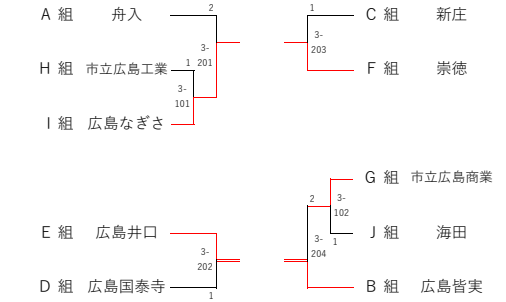

J組	1	2	3	4	得点	順位
広島学院	△	0-3	3-0	3-1	5	2
五日市	3-0	△	3-0	3-0	6	1
宮島工業	0-3	0-3	△	1-3	3	4
海田	1-3	0-3	3-1	△	4	3

<1位トーナメント>

<1~4位決定リーグ>

	1	2	3	4	得点	順位
A 県立広島商業	△	3-0	3-1	3-1	6	1
B 広島工大	0-3	△	1-3	1-3	3	4
C 基町	1-3	3-1	△	3-1	5	2
D 広島城北	1-3	3-1	1-3	△	4	3

<5~8位決定リーグ> ※1位トーナメント2回戦負け4校

	1	2	3	4	得点	順位
D 広陵	△	3-2	1-3	3-2	5	6
C 五日市	2-3	△	3-0	3-0	5	5
B 広島工業	3-1	0-3	△	3-1	5	7
A 可部	2-3	0-3	1-3	△	3	8

A級		B級	
1 県立広島商業	6 広陵	18 祇園北	
2 基町	7 広島工業	19 広島国際学院	
3 広島城北	8 可部	20 高陽	
4 広島工大高	9 廿日市	21 広島中等	
5 五日市	10 安芸府中	22 広島観音	
	11 加計	23 山陽	
	12 賀茂	24 西条農業	
	13 近大東広島	25 広島なぎさ	
	14 安古市	26 広島井口	
	15 県立広島	27 崇徳	
	16 広島学院	28 広島皆実	
	17 修道	29 舟入	
		30 市立広島商業	

<2位トーナメント>

<3位トーナメント>

<3位トーナメント 29~30位決定戦>